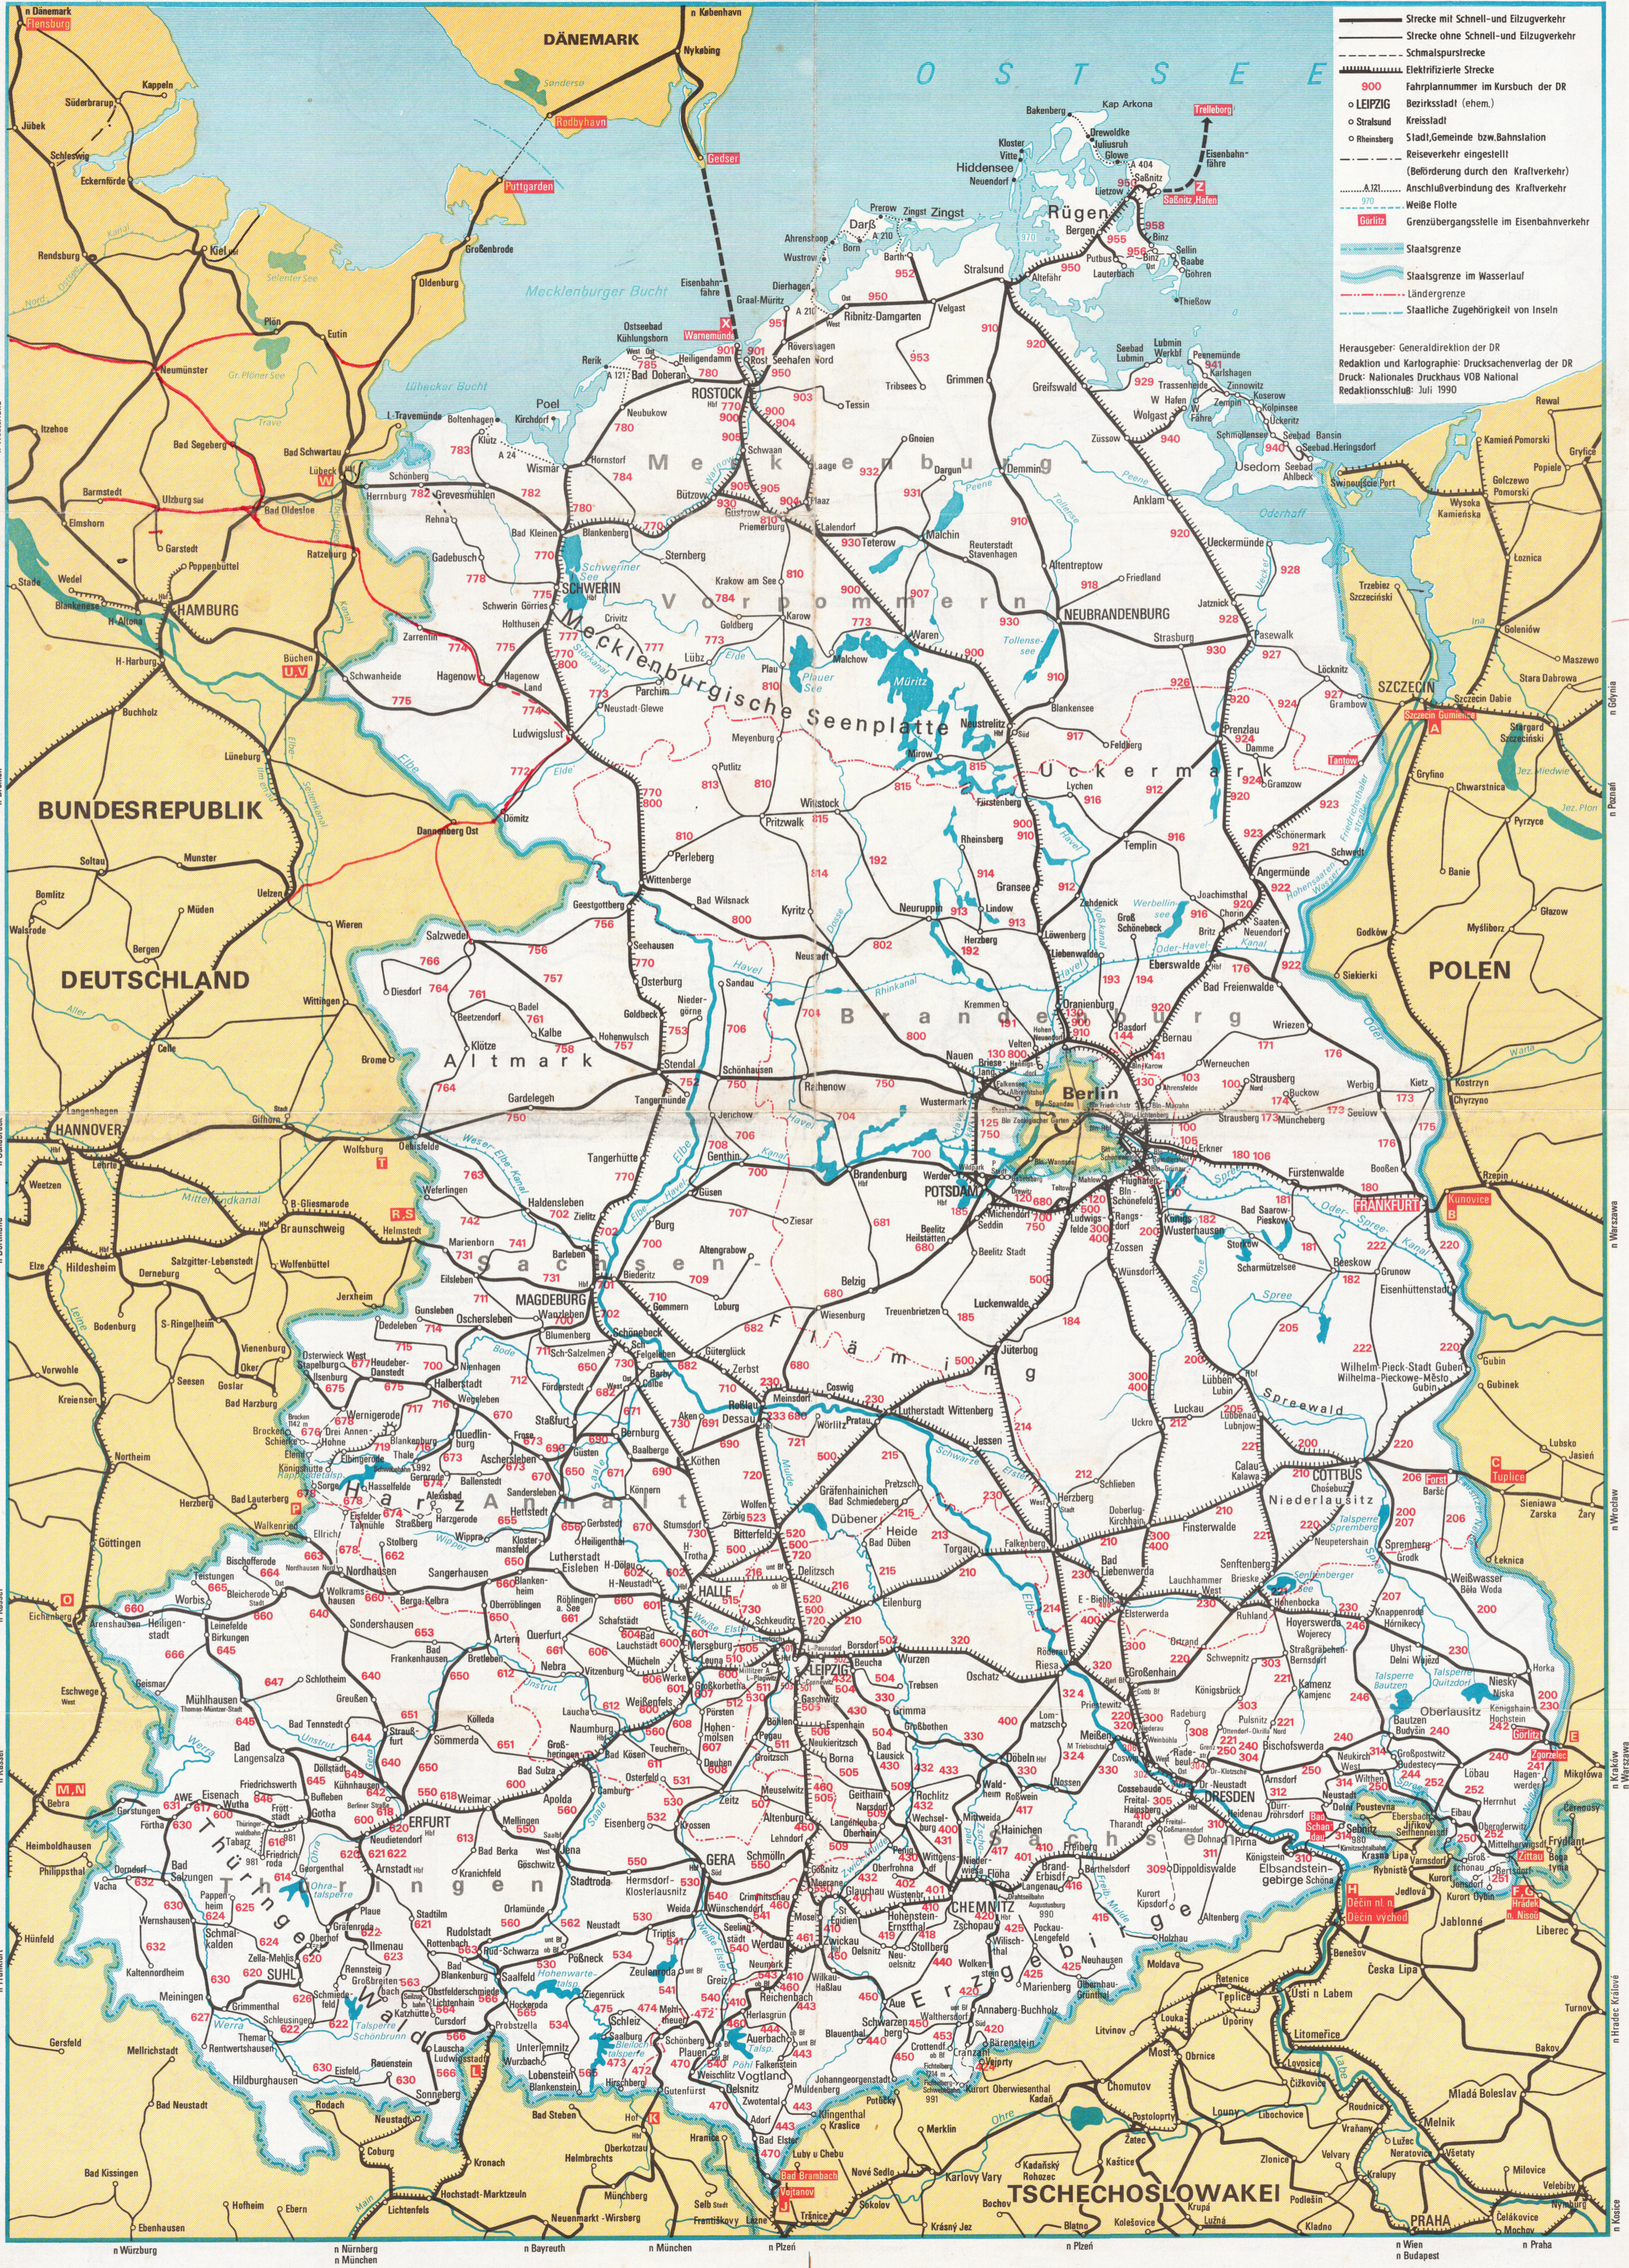

ÜBERSICHTSKARTE ZUM KURSBUCH DER DEUTSCHEN REICHSBAHN

- Strecke mit Schnell- und Eilzugverkehr
- Strecke ohne Schnell- und Eilzugverkehr
- - - Schmalspurstrecke
- ▬ Elektrifizierte Strecke
- 900 Fahrplannummer im Kursbuch der DR
- o LEIPZIG Bezirksstadt (ehem.)
- o Stralsund Kreisstadt
- o Rheinsberg Stadt, Gemeinde bzw. Bahnstation
- - - Reiseverkehr eingestellt (Beförderung durch den Kraftverkehr)
- A 121 Anschlussverbindung des Kraftverkehrs
- 910 Weiße Flotte
- o Gorlitz Grenzübergangsstelle im Eisenbahnverkehr
- ▬ Staatsgrenze
- ▬ Staatsgrenze im Wasserlauf
- - - Ländergrenze
- ▬ Staatliche Zugehörigkeit von Inseln

Herausgeber: Generaldirektion der DR
 Redaktion und Kartographie: Druckverlag der DR
 Druck: Nationales Druckhaus VOB National
 Redaktionsschluss: Juli 1990