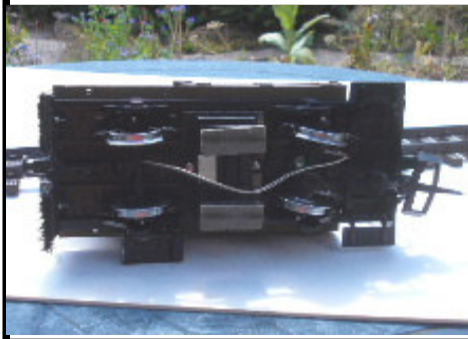

Feldbahn & Arbeitswagen, Maßstab 1:22,5, Spurweite 45 mm

Bilder	Art.-Nr.	Modell	Anzahl	VHB	GP
	LGB 94042	<b>Kranwagen</b> - LüP 25 cm - 2 Metallachsen für bessere Laufeigenschaften - Kupplungshaken an beiden Kupplungen	1	35,00 €	35,00 €
	LGB 4044	<b>Kastenlore</b>	1	25,00 €	25,00 €

LGB  
4044

**Kastenlore**  
- einseitige Trittplatte auf einer  
Kupplung

1

25,00 €

25,00 €

LGB  
41430

**Kipplore**  
- LüP 17 cm  
- komplett neu lackiert und gealtert

1

30,00 €

30,00 €

LGB  
40470

**Weinfaßlore**

- LüP 22 cm
- 2 Metallachsen für bessere Laufeigenschaften
- Kupplungshaken an beiden Kupplungen

1

40,00 €

40,00 €

LGB  
Eigenbau

**Schneepflug & Kehrwagen**

- LüP 25 cm
- 2 Metallachsen für bessere Laufeigenschaften
- Schleifer für Schienenreinigung
- schweres Gewicht auf der Ladefläche
- separate Gleisreinigungsbürsten
- Schneepflug separat anbaubar